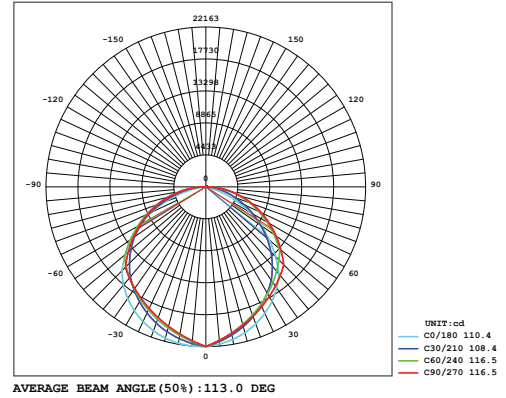

Işık Eğrisi

Renk Sıcaklık Tablosu

Opsiyonel Özellikler

Renk Sıcaklığı	: 3000K / 4000K / 5700K
Dali Uyumluluğu	: Var
Sensör	: Var